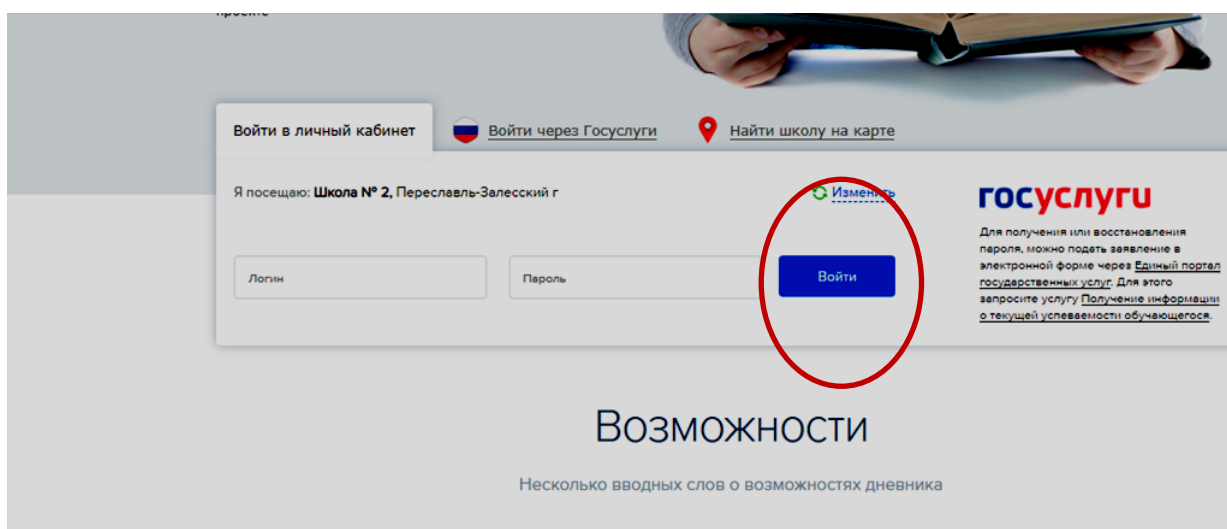

5. Откроется страница вашего личного кабинета в РИД.