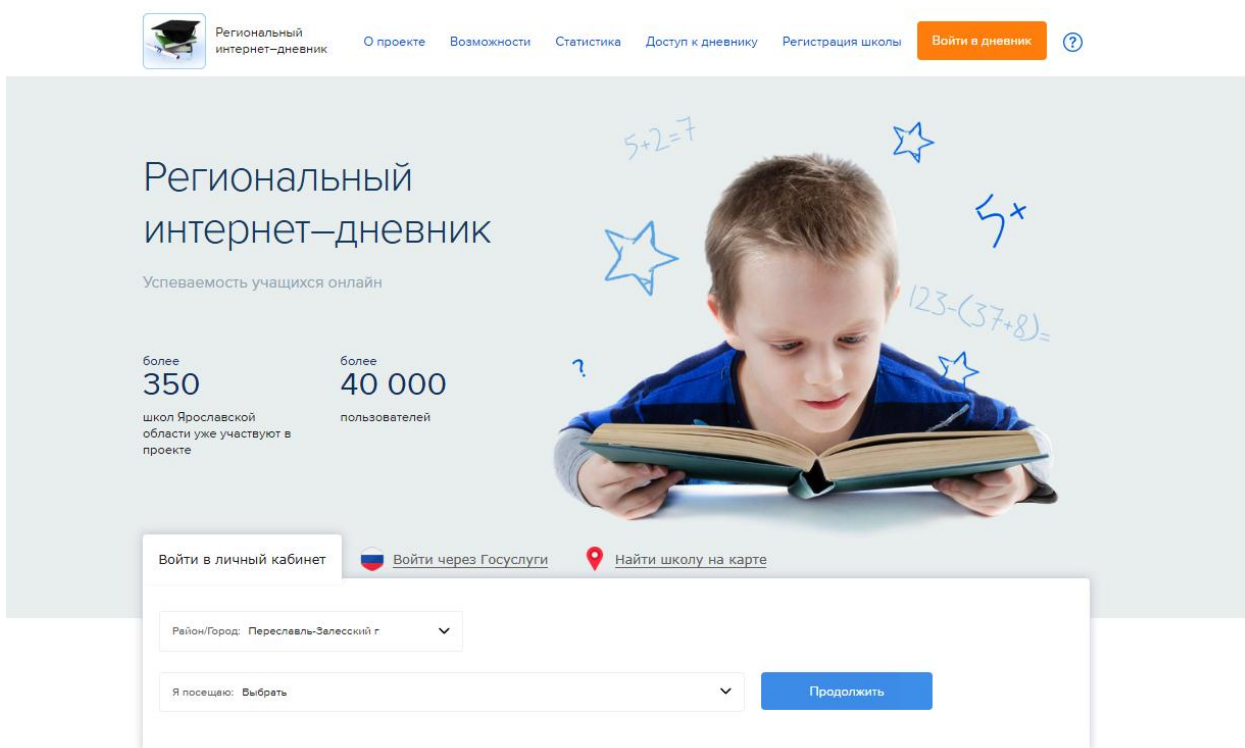

Инструкция для родителей

по работе с Региональным интернет-дневником (РИД)

Адрес сайта Регионального Интернет-дневника <https://my.dnevnik76.ru/>
В организации, которую посещает Ваш ребенок, необходимо получить логин и пароль для входа в РИД.

1. В адресной строке любого браузера укажите [dnevnik76.ru](https://my.dnevnik76.ru/)

Откроется окно: