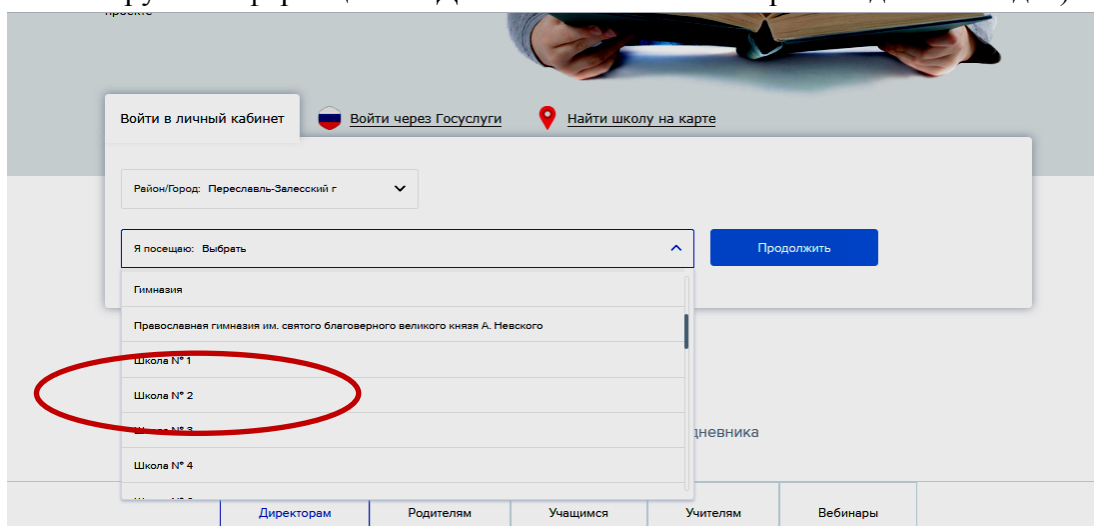

### по работе с Региональным интернет-дневником (РИД)

Адрес сайта Регионального Интернет-дневника <https://my.dnevnik76.ru/>  
В организации, которую посещает Ваш ребенок, необходимо получить логин и пароль для входа в РИД.

1. В адресной строке любого браузера укажите [dnevnik76.ru](https://my.dnevnik76.ru/)

Откроется окно:

2. В правом верхнем углу нажать кнопку «Войти в дневник»  
Откроется окно.

Войти в дневник

Слева есть поле для выбора муниципального района, в котором находится организация, которую посещает Ваш ребенок. Для выбора муниципального района «г.Переславль» необходимо воспользоваться линейкой прокрутки.

3. После выбора муниципального района выбираем соответствующую организацию. (после выгрузки информации из ДОУ в поле появится перечень детских садов)

Для выбора организации, которая не отображается в открывшемся окне необходимо воспользоваться линейкой прокрутки.