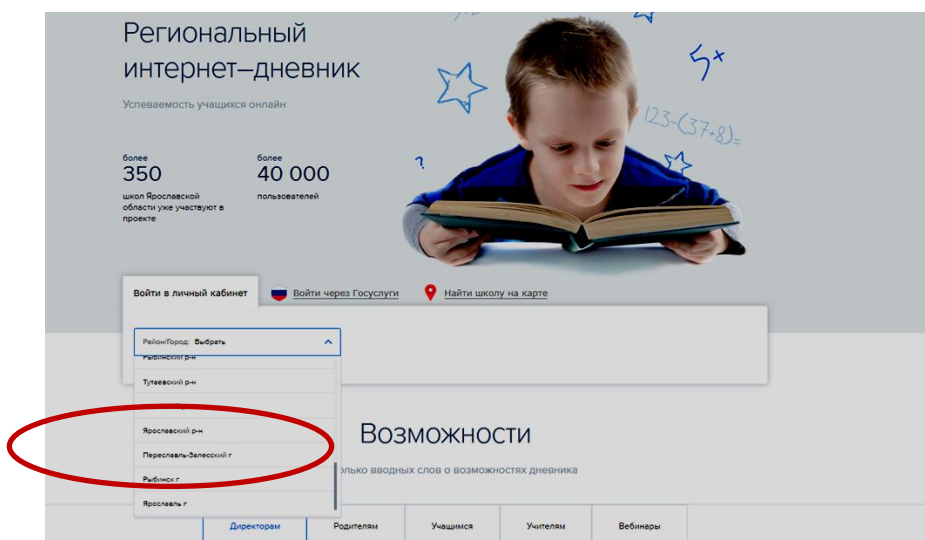

### по работе с Региональным интернет-дневником (РИД)

Адрес сайта Регионального Интернет-дневника <https://my.dnevnik76.ru/>  
В организации, которую посещает Ваш ребенок, необходимо получить логин и пароль для входа в РИД.

1. В адресной строке любого браузера укажите [dnevnik76.ru](https://my.dnevnik76.ru/)

Откроется окно:

2. В правом верхнем углу нажать кнопку «Войти в дневник»  
Откроется окно.

Войти в дневник

Слева есть поле для выбора муниципального района, в котором находится организация, которую посещает Ваш ребенок. Для выбора муниципального района «г.Переславль» необходимо воспользоваться линейкой прокрутки.